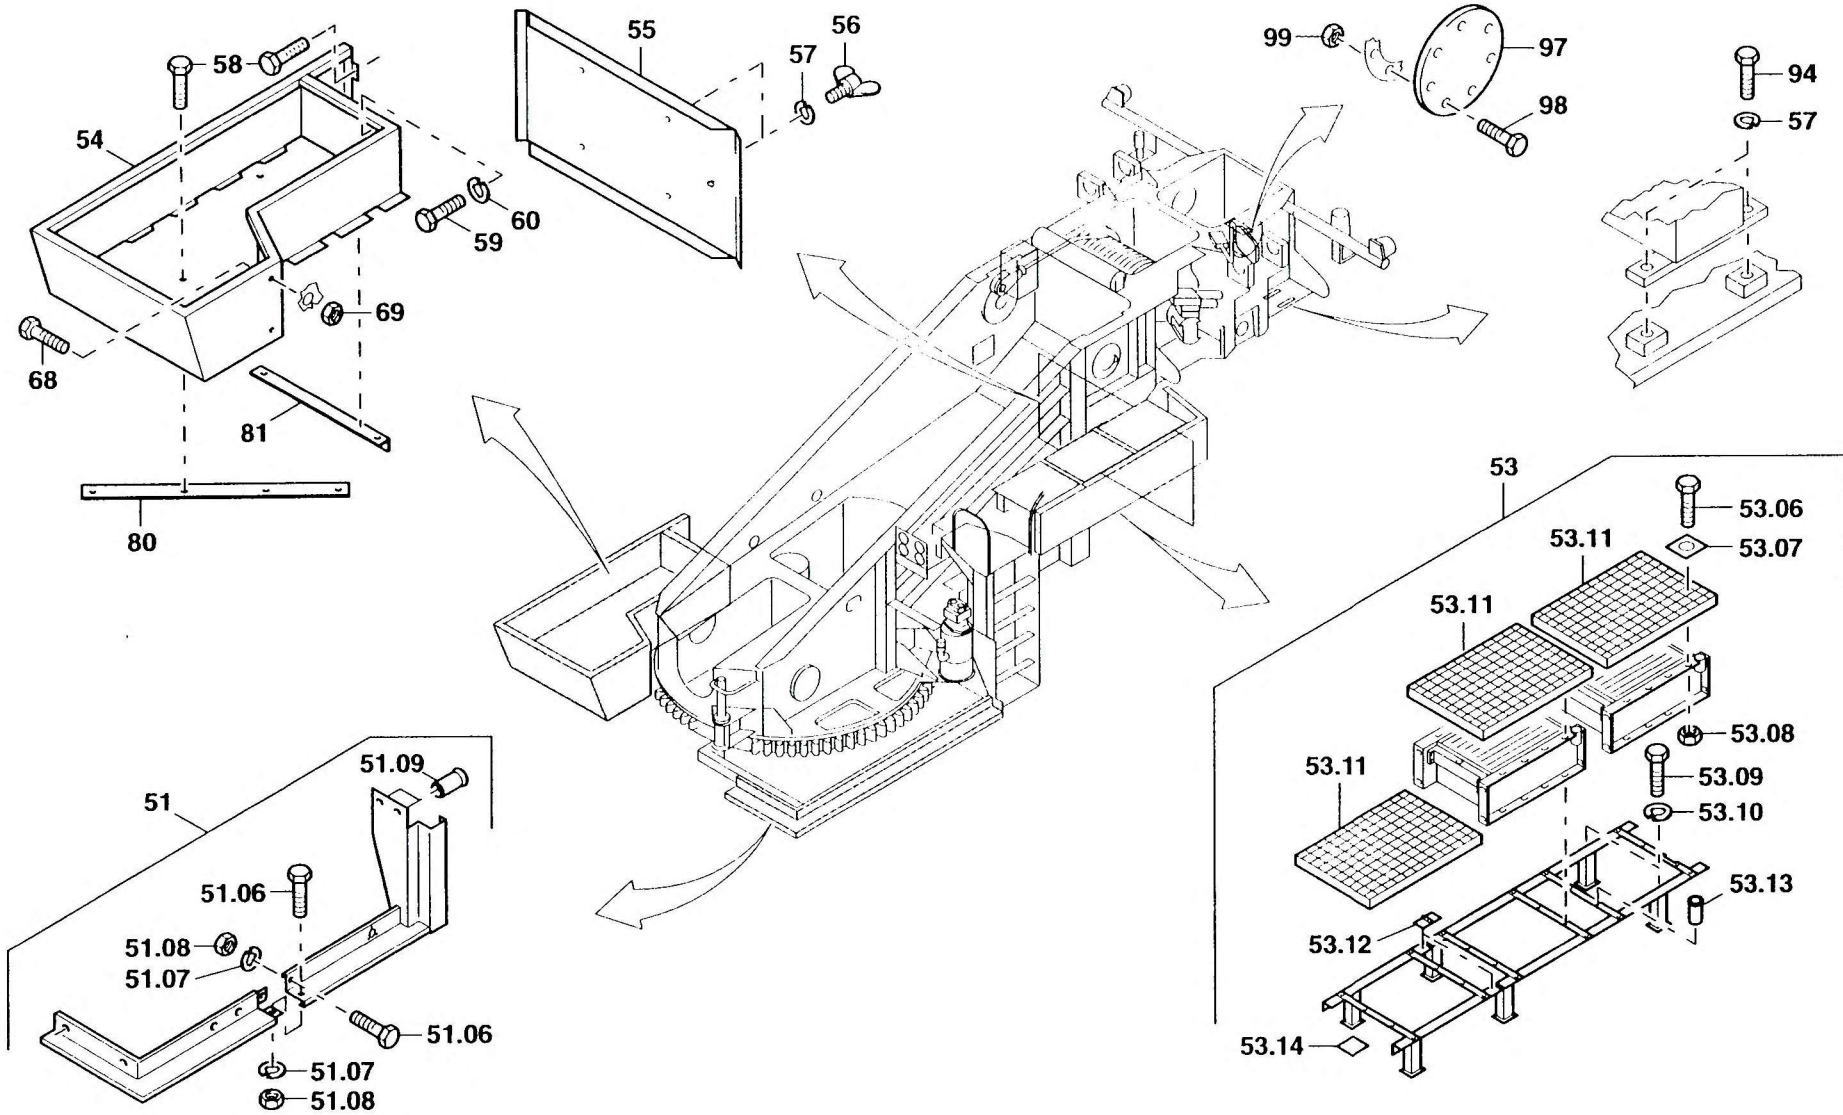

DREHTISCH - ANBAUTEILE  
ATTACHMENT PARTS FOR TURNTABLE

BILDТАFЕL  
PICTORIAL DISPLAY

03.96

2225525-ETL H

1/2

GMK 5160  
BE 600  
G 119

DREHTISCH - ANBAUTEILE  
ATTACHMENT PARTS FOR TURNTABLE

BILDTAFEL  
PICTORIAL DISPLAY

03.96

2225525-ETL H

2/2

GMK 5160  
BE 600  
G 119